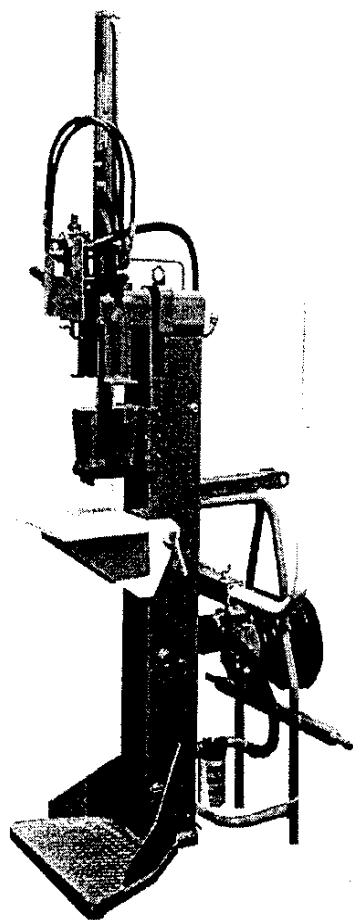

pezzolato

Officine Costruzioni Meccaniche S.p.A.

Spaccalegna "JOLLY 2"

Manuale d'uso , manutenzione e ricambi

EDIZIONE : 01 / 2001

PEZZOLATO Officine costruzioni meccaniche S.p.A.
Tel (0175) 278 077 - Fax (0175) 278 421
12030 ENVIE (CN) - Via Provinciale Revello, n° 89