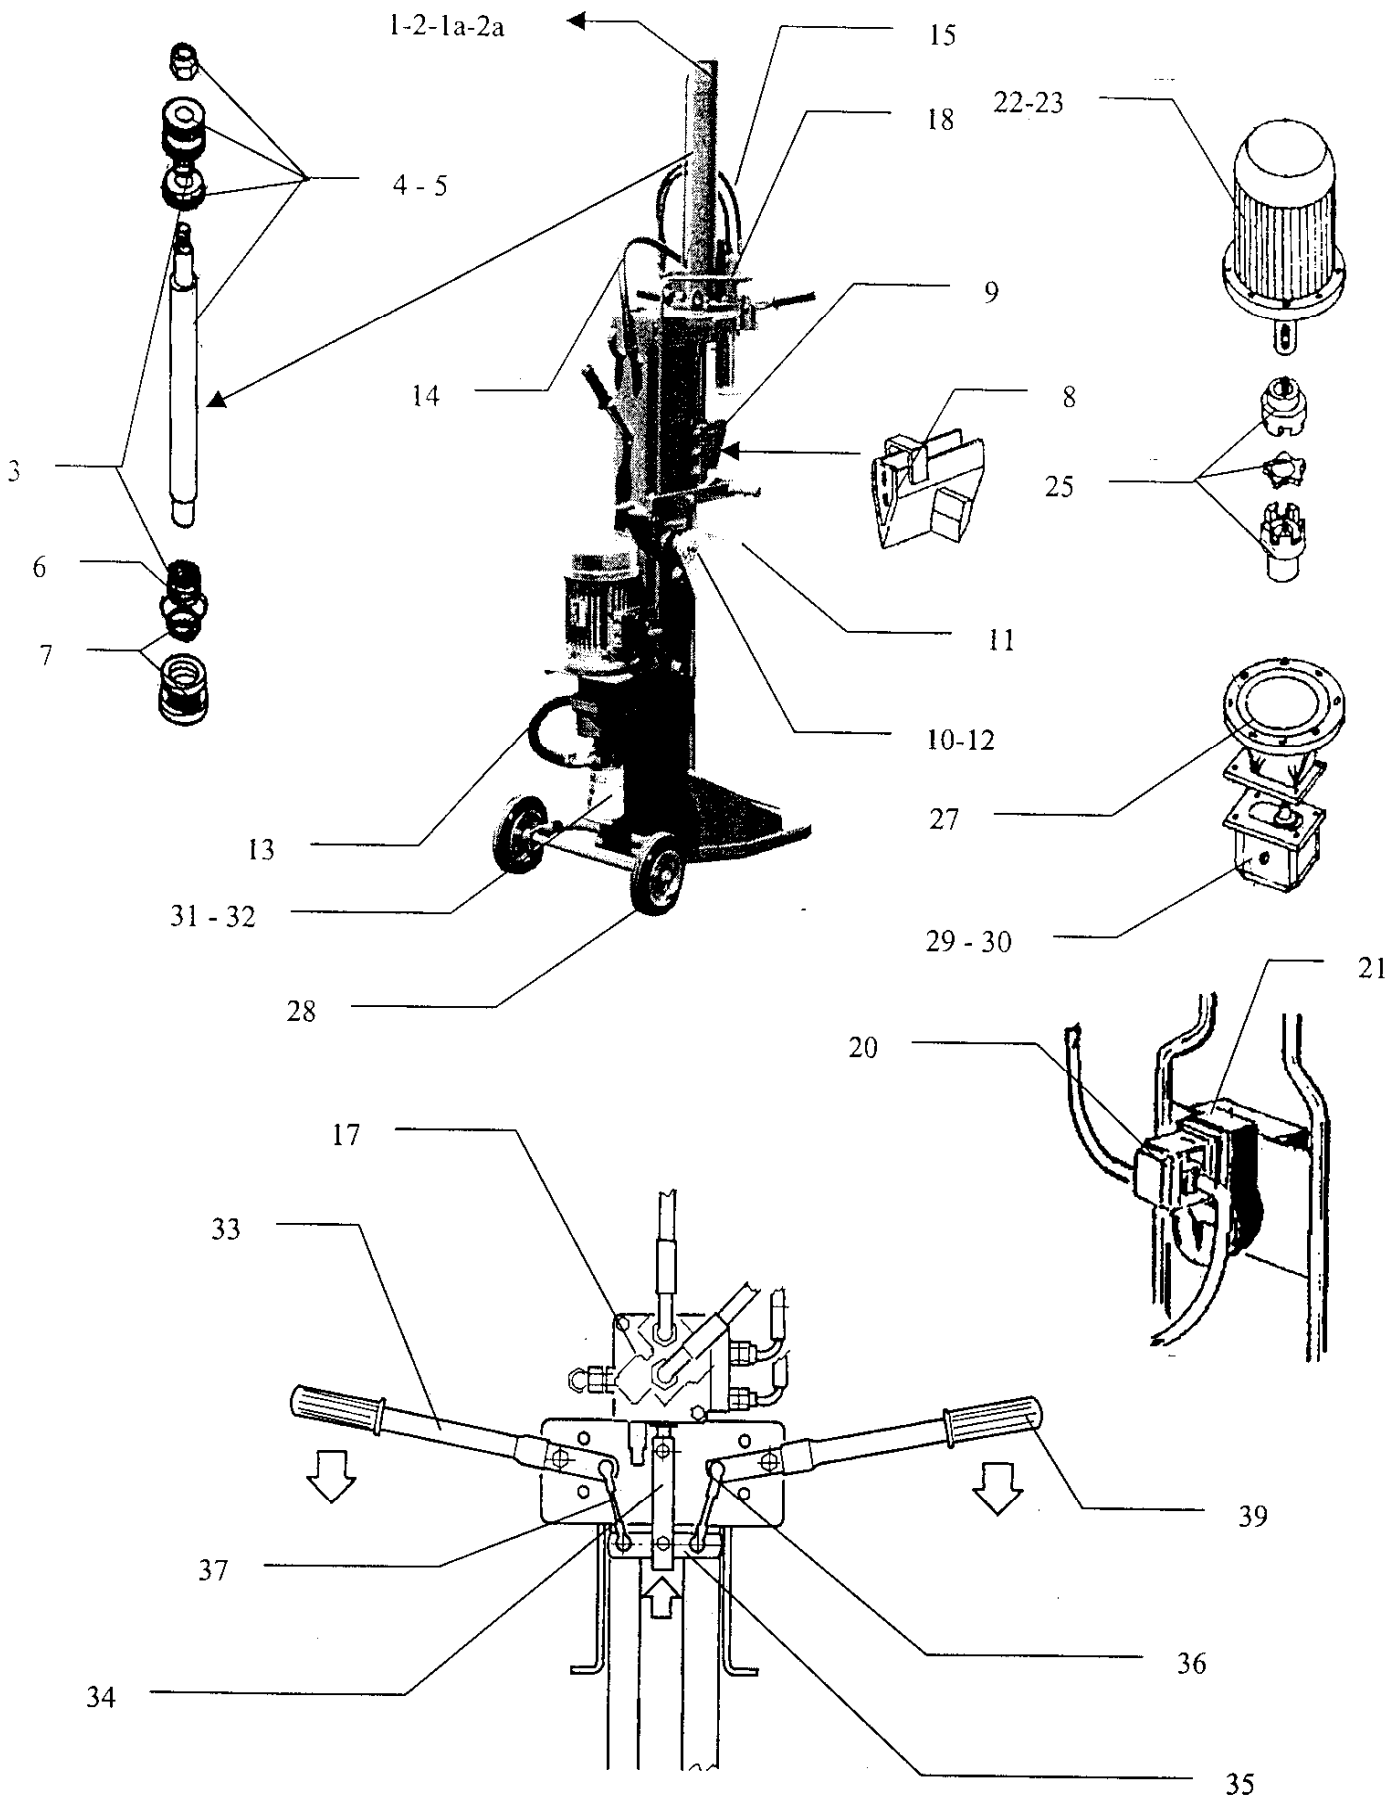

Esploso Ricambi versione con motore elettrico e Kombi

POS	DENOMINAZIONE	CODICE
1	Cilindro 70/80 st.45 corsa 500	0404070005
2	Cilindro 70/80 st.45 corsa 1000	0404070008
1a	Camicia Cilindro 70/80 st.45 corsa 500	0404070005D
2a	Camicia Cilindro 70/80 st.45 corsa 1000	0404070008D
3	Kit completo guarnizioni per pistone	0404070005A
4	Stelo completo di guarnizioni per corsa 500	0404070005B
5	Stelo completo di guarnizioni per corsa 1000	0404070008B
6	Kit guarnizioni per ghiera	0404070005E
7	Ghiera completa di guarnizioni	0404070005C
8	Cuneo a croce in acciaio	0711001702
9	Cuneo	0711001701
10	Spinotto a scatto per perno	0211000100
11	Plateau	0729000001
12	Perno per plateau	0710000008
13	Tubo aspirazione RAPISRARDA OIL 5 SL ø 19 x 29 (Specificare Lunghezza)	0421000010
14	Tubo di scarico per distributore CARBOIL NL 10 ø 15 x 23 (Specificare Lunghezza)	0421000002
15	Kit tubi flex jolly	0425007800
16		
17	Distributore SD 5/1 - 817FSL - 2vel. (versione elettrica)	0406205021
18	Tubo dalla pompa al distributore versione elettrica	0422000035
19		
20	Pompa per moltiplicatore PLP 20.14 D / AF	0418210002
21	Moltiplicatore MLT2 R 1/3.5 Maschio	0306010000
22	Motore elettrico monofase HP3 B5 Albero ø28	0530922001
23	Motore elettrico trifase HP4 B5 Albero ø28	0541322005
24		
25	Giunto completo per motore albero ø28 (Specificare tipo di motore e albero)	0225100080
26		
27	Lanterna Hydrapp HL5 / 7 SL Gr. 1 + 2 ø 200	0411120015
28	Ruotina in gomma ø200	0233003003
29	Pompa per versione monofase PLP 20.4 D / AF	0418210011
30	Pompa per versione trifase PLP 20.8 D / AF	0418210009
31	Filtro olio completo di supporto HF620.20.135.AS.SP025	0410100060
32	Cartuccia filtro HEK45.20.135.AS.SP025	0410103004
33	Maniglia comando fermalegna	1105090800
34	Lama azionamento distributore	2570900001
35	Bilancere	2570900003
36	Testina snodata M6	0214010002
37	Astina filettata M6	1105090900
38	Moltiplicatore MLT2 R 1/3.5 Maschio	0306010000
39	Manopola PVC D.21/22	0235400002
40