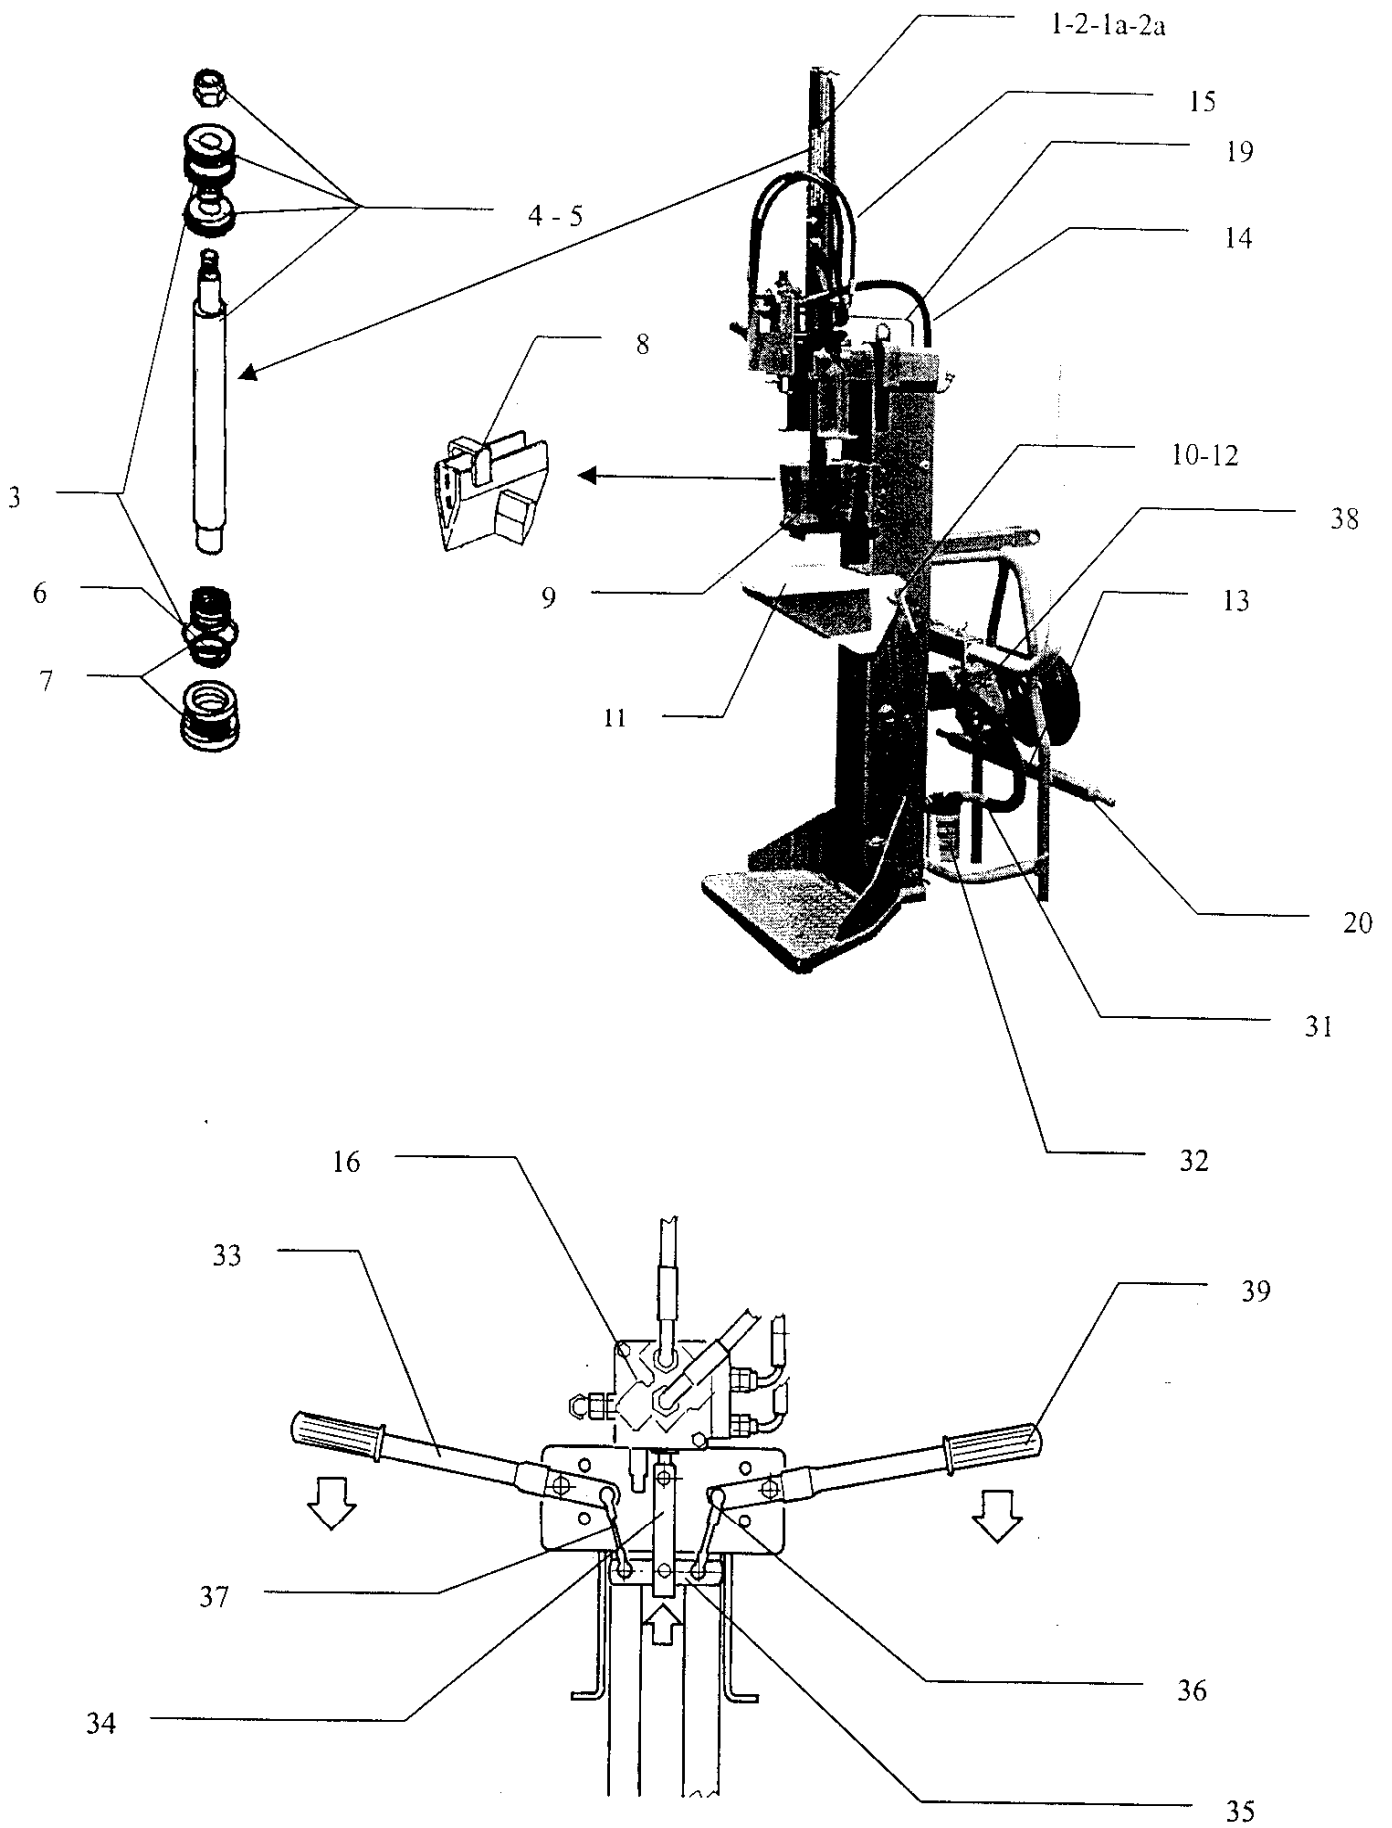

Esplso Ricambi versione Presa di forza

POS	DENOMINAZIONE	CODICE
1	Cilindro 70/80 st.45 corsa 500	0404070005
2	Cilindro 70/80 st.45 corsa 1000	0404070008
1a	Camicia Cilindro 70/80 st.45 corsa 500	0404070005D
2a	Camicia Cilindro 70/80 st.45 corsa 1000	0404070008D
3	Kit completo guarnizioni per pistone	0404070005A
4	Stelo completo di guarnizioni per corsa 500	0404070005B
5	Stelo completo di guarnizioni per corsa 1000	0404070008B
6	Kit guarnizioni per ghiera	0404070005E
7	Ghiera completa di guarnizioni	0404070005C
8	Cuneo a croce in acciaio	0711001702
9	Cuneo	0711001701
10	Spinotto a scatto per perno	0211000100
11	Plateau	0729000001
12	Perno per plateau	0710000008
13	Tubo aspirazione RAPISRARDA OIL 5 SL ø 19 x 29 (Specificare Lunghezza)	0421000010
14	Tubo di scarico per distributore CARBOIL NL 10 ø 15 x 23 (Specificare Lunghezza)	0421000002
15	Kit tubi flex jolly	0425007800
16	Distributore SD 5/1 - 1SC17SL 1vel. (versione moltiplicatore)	0406105020
17		
18		
19	Tubo dalla pompa al distributore versione moltiplicatore	0422000034
20	Pompa per moltiplicatore PLP 20.20 D / AF	0418210003
21		
22		
23		
24		
25		
26		
27		
28		
29		
30		
31	Filtro olio completo di supporto HF620.20.135.AS.SP025	0410100060
32	Cartuccia filtro HEK45.20.135.AS.SP025	0410103004
33	Maniglia comando distributore	1105090800
34	Lama azionamento distributore	2570900001
35	Bilancere	2570900003
36	Testina snodata M6	0214010002
37	Astina filettata M6	1105090900
38	Moltiplicatore MLT2 R 1/3.5 Maschio	0306010000
39	Manopola PVC D.21/22	0235400002
40		